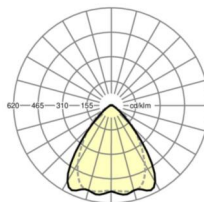

Механика

цвет корпуса	серебристый/ белый алюминий RAL 9006
размеры (LxWxH/DxH)	1531mm x 55mm x 37mm
вес (нетто)	1.65kg
Вид монтажа	сборка трековых систем, световая структура

DEEP-LINK

<https://www.regiolum.de/ru/article/19530004095>

Ссылка	LED 6000lm 830
ηLB	100 %
Φ ↓/↑	98 % / 2 %
UGR поп./вдоль	19.3 / 20.0

размеры

L	1531 mm	Длина
B	55 mm	Ширина
H	37 mm	Высота